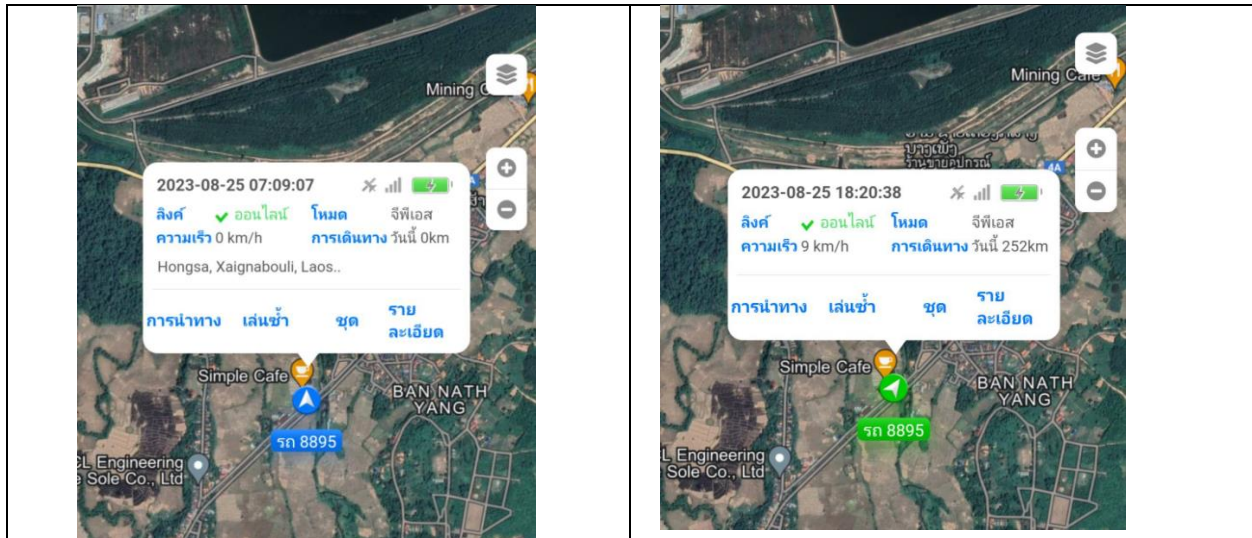

Daily Report

แผนก Store

1. สรุปการใช้รถประจำวัน

สรุปการใช้รถ 8895 252km

สรุปการใช้รถ 2956 13km

สรุปการใช้รถ 3145 28km

สรุปการใช้รถ 8516 23km

2.เอาของ