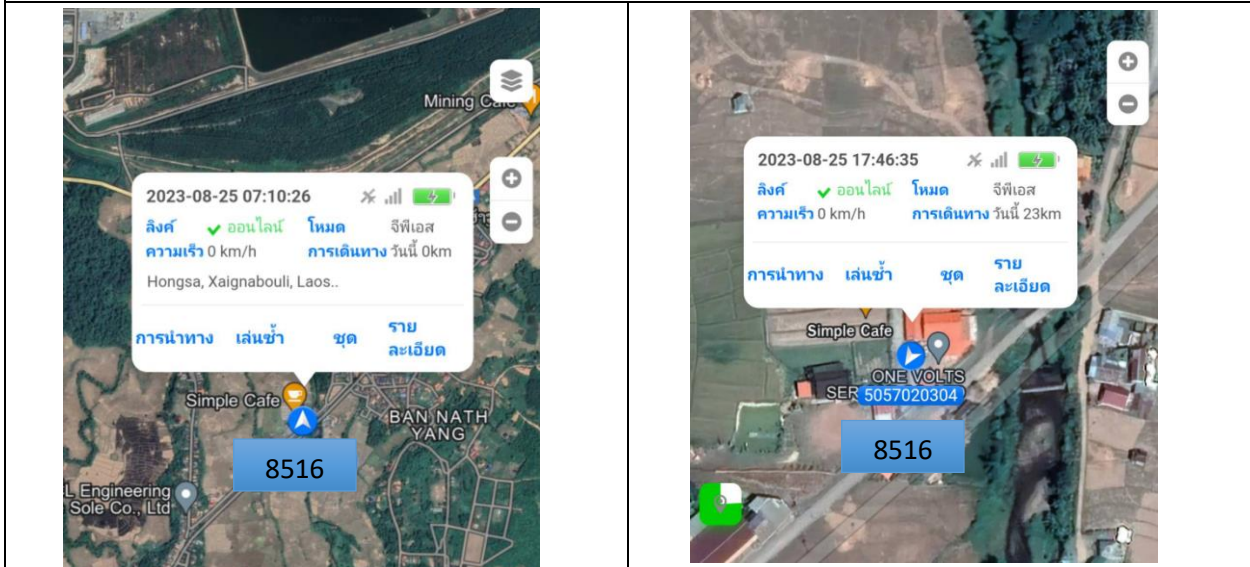

Daily Report

แผนก Store

1. สรุปการใช้รถประจำวัน

สรุปการใช้รถ 8895 252km

สรุปการใช้รถ 2956 13km

สรุปการใช้รถ 3145 28km

สรุปการใช้รถ 8516 23km

2.เอาของ