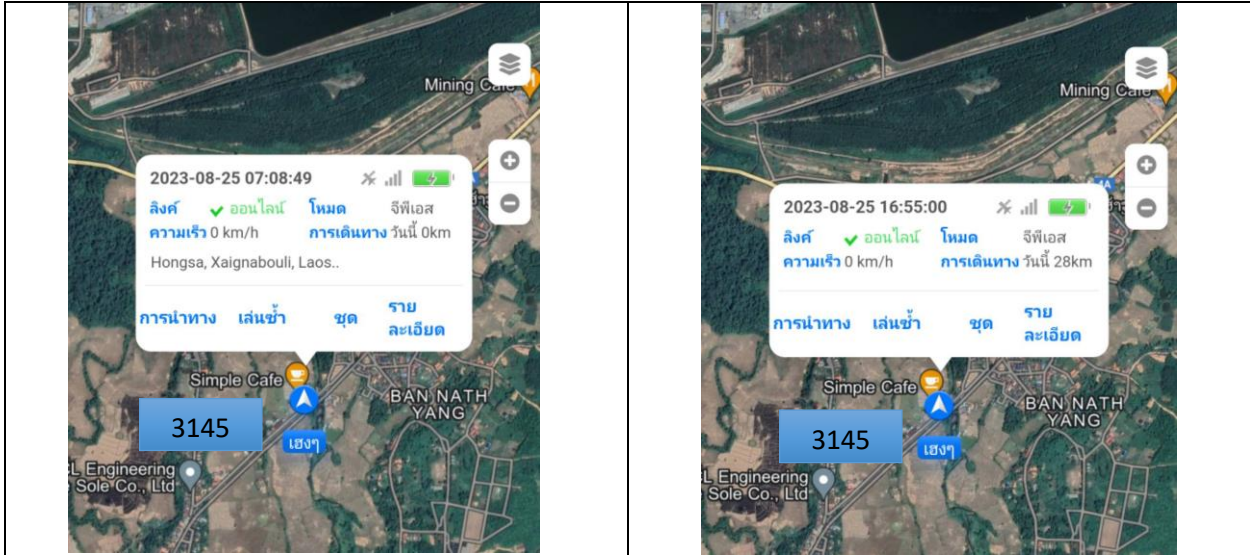

Daily Report

แผนก Store

1. สรุปการใช้รถประจำวัน

สรุปการใช้รถ 8895 252km

สรุปการใช้รถ 2956 13km

สรุปการใช้รถ 3145 28km

สรุปการใช้รถ 8516 23km

2.เอาของ