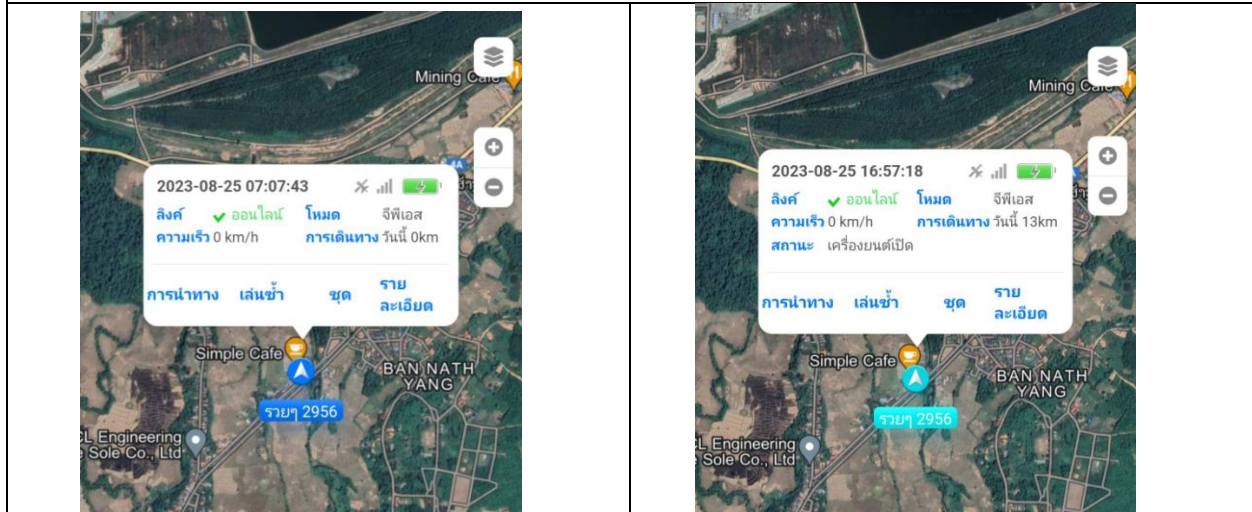

Daily Report

แผนก Store

1. สรุปการใช้รถประจำวัน

สรุปการใช้รถ 8895 252km

สรุปการใช้รถ 2956 13km

สรุปการใช้รถ 3145 28km

สรุปการใช้รถ 8516 23km

2.เอาของ